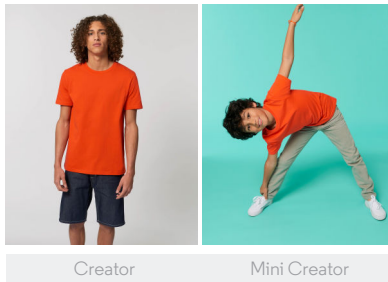

Possibili combinazioni

Specifiche di stampa

Compatibile con tutti i tipi di personalizzazione. Consultate la nostro sito web per maggiori informazioni.

Wash similar colours together, no ironing on print, wash and iron inside out.