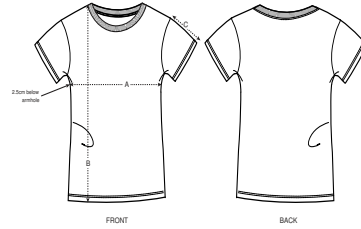

**DONNA / T-SHIRT**  
**STELLA EXPRESSER**

STTW032

**T-shirt Iconic aderente da donna**

Jersey semplice  
100% cotone biologico filato e pettinato  
155 GSM

- Maniche a giro
- Collo a costine 1x1
- Nastri di rinforzo sull'interno collo nel tessuto principale
- Doppia impuntura stretta a fondo manica e sul bordo inferiore

ADERENTE

XS S M L XL XXL

Guida alle taglie

WHITES

COLORS

ESSENTIAL HEATHERS

SPECIAL HEATHERS

SIZES		XS	S	M	L	XL	XXL
A	Half Chest	42	44.5	47.5	50.5	53.5	56.5
B	Body Length	62	64	66	68	69	69
C	Sleeve Length	16	16	17	17	18	18