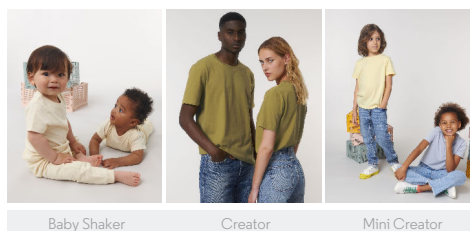

BABY T-SHIRT
STTB918 - BABY CREATOR

L'iconica t-shirt per neonati

Non applicabile

- Maniche a giro
- Girocollo a costina 1x1
- Fettuccia di rinforzo sull'interno collo nel tessuto principale
- Abbottonatura sulla spalla con 1 bottone a pressione tono su tono e 1 bottone a pressione nascosto per facilitare l'indossatura
- Doppia impuntura stretta su fondo manica e girovita

Combo options

WHITES

COLORS

ESSENTIAL

HEATHERS

Shell : Jersey , 100% cotone biologico filato e pettinato , Fabric washed , 155 GSM

Printing Specifications

For suitable print techniques, please download our printing guide