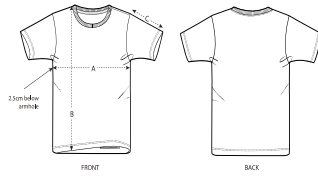

BABY T-SHIRT
STTB918 - BABY CREATOR

L'iconica t-shirt per neonati

Non applicabile

- Maniche a giro
- Girocollo a costina 1x1
- Fettuccia di rinforzo sull'interno collo nel tessuto principale
- Abbottonatura sulla spalla con 1 bottone a pressione tono su tono e 1 bottone a pressione nascosto per facilitare l'indossatura
- Doppia impuntura stretta su fondo manica e girovita

Combo options

WHITES

COLORS

ESSENTIAL

HEATHERS

Shell : Jersey , 100% cotone biologico filato e pettinato , Fabric washed , 155 GSM

Printing Specifications

For suitable print techniques, please download our printing guide

Certifications & memberships

Wash Instructions

Lavare insieme colori simili, non mettere la stampa a contatto diretto con il ferro da stiro, lavare e stirare al rovescio.

SIZES	0-6 M/56-68CM	6-12 M/68-80CM	12-18 M/80-86CM	18-24 M/86-92CM	24-36 M/92-98CM
A Half Chest	24.5	27	28.5	30	31.5
B Body Length	30	33	34.5	36.5	39
C Sleeve Length	9	9.5	10	10.5	11