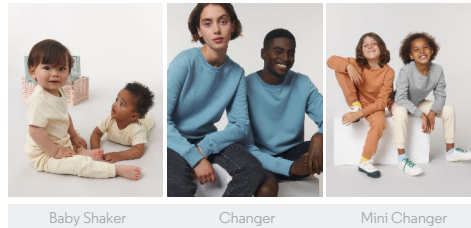

WHITES

COLORS

ESSENTIAL

HEATHERS

BABY CREW NECK SWEATSHIRTS STSB920 - BABY CHANGER

L'iconica felpa girocollo per neonati

Non applicabile

- Maniche a giro
- Girocollo, polso e girovita a costine 1x1
- Abbottonatura sulla spalla con 1 bottone a pressione tono su tono e 1 bottone a pressione nascosto per facilitare l'indossatura
- Fettuccia di rinforzo in jersey sull'interno collo
- Mezzaluna sull'interno collo nel tessuto principale
- Impuntura semplice sul girocollo
- Doppia impuntura su giromanica e girovita

Combo options

Shell : Felpa non garzata , 85% cotone biologico filato e pettinato , 15% poliestere riciclato , Fabric washed , Scamosciato leggero , 280 GSM

Printing Specifications

For suitable print techniques, please download our printing guide