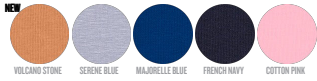

WHITES

COLORS

ESSENTIAL

HEATHERS

BABY CREW NECK SWEATSHIRTS STSB920 - BABY CHANGER

L'iconica felpa girocollo per neonati

Non applicabile

- Maniche a giro
- Girocollo, polso e girovita a costine 1x1
- Abbottonatura sulla spalla con 1 bottone a pressione tono su tono e 1 bottone a pressione nascosto per facilitare l'indossatura
- Fettuccia di rinforzo in jersey sull'interno collo
- Mezzaluna sull'interno collo nel tessuto principale
- Impuntura semplice sul girocollo
- Doppia impuntura su giromanica e girovita

Combo options

Shell : Felpa non garzata , 85% cotone biologico filato e pettinato , 15% poliestere riciclato , Fabric washed , Scamosciato leggero , 280 GSM

Printing Specifications

For suitable print techniques, please download our printing guide