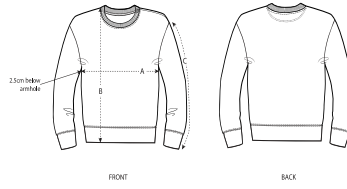

WHITES

COLORS

ESSENTIAL

HEATHERS

BABY CREW NECK SWEATSHIRTS STSB920 - BABY CHANGER

L'iconica felpa girocollo per neonati

Non applicabile

- Maniche a giro
- Girocollo, polso e girovita a costine 1x1
- Abbottonatura sulla spalla con 1 bottone a pressione tono su tono e 1 bottone a pressione nascosto per facilitare l'indossatura
- Fettuccia di rinforzo in jersey sull'interno collo
- Mezzaluna sull'interno collo nel tessuto principale
- Impuntura semplice sul girocollo
- Doppia impuntura su giromanica e girovita

Combo options

Shell : Felpa non garzata , 85% cotone biologico filato e pettinato , 15% poliestere riciclato , Fabric washed , Scamosciato leggero , 280 GSM

Printing Specifications

For suitable print techniques, please download our printing guide

Certifications & memberships

Wash Instructions

Lavare insieme colori simili, non mettere la stampa a contatto diretto con il ferro da stiro, lavare e stirare al rovescio.

SIZES	6-12 M/68-80CM	12-18 M/80-86CM	18-24 M/86-92CM	24-36 M/92-98CM
A Half Chest	29.5	31	32.5	33.5
B Body Length	32	33.5	35.5	38
C Sleeve Length	22	22.5	24.5	27