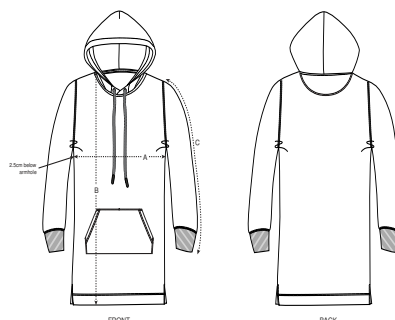

**DONNA / ABITO DI
FELPA
STELLA STREETER**

20 per scatola

STDW143

Felpa mini abito con cappuccio

Brushed Hoodie Dress

85% cotone biologico filato e pettinato, 15% poliestere riciclato
300 GSM

- Maniche a giro
- Cappuccio foderato nel tessuto principale
- Cordino rotondo, tono su tono, con estremità in metallo
- Occhielli in metallo
- Nastro di rinforzo con motivo spigato sull'interno collo
- Mezzaluna sull'interno collo nel tessuto principale
- Impuntura semplice sullo scollo e intorno al cappuccio
- Fondo manica lavorati a costine 1x1
- Doppia impuntura su giromanica, fondo manica e bordo inferiore
- Tasca a marsupio
- Spacchetti sui fianchi a livello delle cuciture laterali

COLORS

ESSENTIAL HEATHERS

VESTIBILITÀ MEDIA

XS S M L XL

Guida alle taglie

SIZES		XS	S	M	L	XL
A	Half Chest	49	51.5	54.5	57.5	60.5
B	Body Length	83.5	85.5	87.5	89.5	90.5
C	Sleeve Length	59.5	60.5	61.5	62	62.5