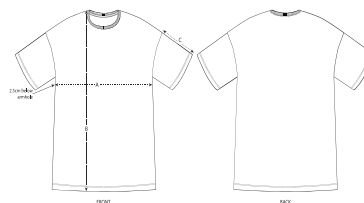

COLORS

ESSENTIAL HEATHERS

DONNA DRESSES STELLA TWISTER

STDW141

La t-shirt oversize lunga da donna

Jersey semplice
100% cotone biologico filato e pettinato
155 GSM

- Manica a giro
- Spalla scesa
- Girocollo a costine 1x1
- Fettuccia di rinforzo su interno collo nel tessuto principale
- Orlo manica e orlo inferiore con doppia impuntura stretta

VESTIBILITÀ COMODA

S	M	L
---	---	---

Size guide

SIZES		S	M	L
A	Half Chest	53	58	64
B	Body Length	82	86	90
C	Sleeve Length	20	21	22

Printing Specifications

Adatto a tutte le tecniche di stampa. Per maggiori dettagli, scaricare la nostra guida di stampa.

Lavare insieme a capi di colore simile,
non stirare sulla parte stampata, lavare e
stirare a rovescio.

STANLEY/STELLA