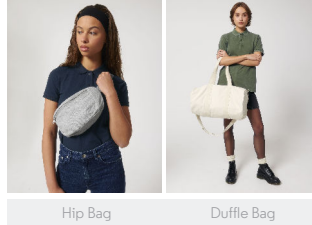

WHITES

COLORS

ESSENTIAL HEATHERS

UNISEX HAT
STAU893 - BUCKET HAT

Cappello da pescatore in tela

Non applicabile

- Occhielli in metallo
- Bordo inferiore rifinito con sbieco
- Doppia impuntura sulle cuciture laterali e sulla circonferenza superiore del cappello
- Bordo con impunture

Combo options

Shell : Canvas , 80% Cotone riciclato , 20% poliestere riciclato , Fabric washed , 300 GSM

Lining : Plain Weave , 100% cotone biologico filato e pettinato , 160 GSM

Printing Specifications

For suitable print techniques, please download our printing guide